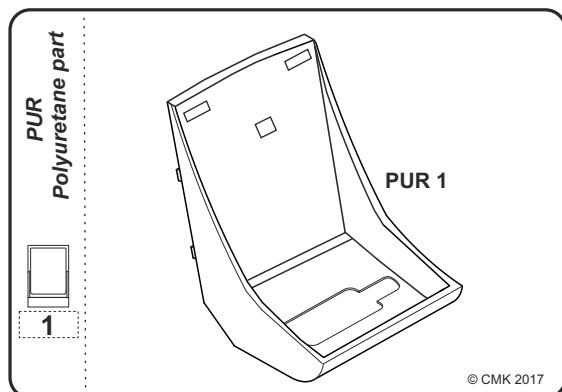

Q72 294
1/72

P-40N-5
through N-40 Seat
for Special Hobby kit

Díly ohnuté popř. pokroucené vlivem teplotních změn a stárnutí materiálu, mohou být narovnané do požadovaného tvaru pomocí proudu teplé vody nebo vzduchu (fén na vlasy).