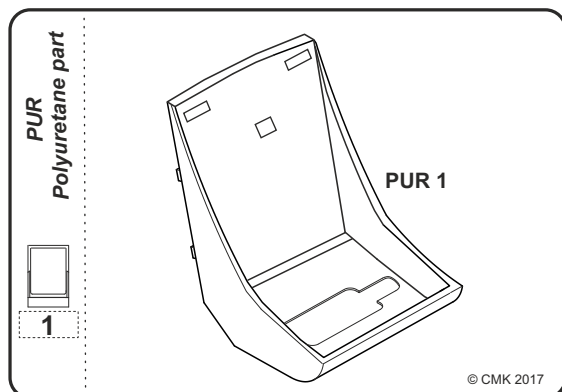

Q72 294
1/72

P-40N-5
through N-40 Seat
for Special Hobby kit

Díly ohnuté popř. pokroucené vlivem teplotních změn a stárnutí materiálu, mohou být narovnané do požadovaného tvaru pomocí proudu teplé vody nebo vzduchu (fén na vlasy).

Parts slightly distorted and bended owing to temperature changes or due to material ageing can be straightened to requested shape by hot water or hot air je (hair dryer).

K lepení použít kyanoakrylátové lepidlo!
For best result gluing use cyanoacrylate glue!