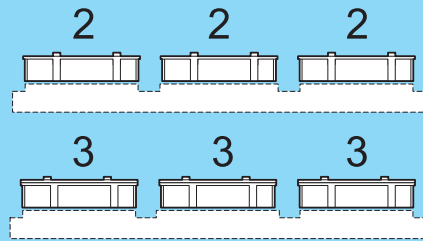

**B72 021** **Ammunition Crates**  
**1/72** *WWII German Ammunition  
Crates for Panther*

**PUR - Polyurethane parts**

Přírodní dřevo  
*Natural Wood*

PUR 2

Hnědé dřevo  
*Wooden Brown*

PUR 3

© CMK 2007