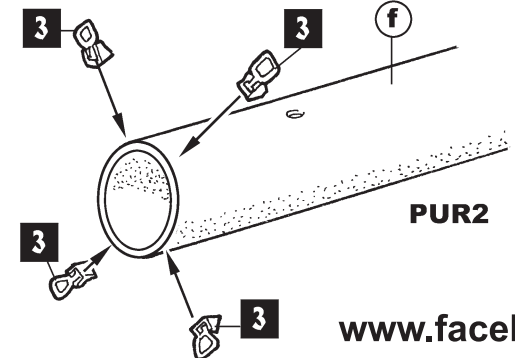

**PUR (polyurethan parts)**

**PP (photo-etched parts)**

**BARVY/COLOR**

<b>a</b>	<b>b</b>	<b>c</b>	<b>d</b>	<b>e</b>	<b>f</b>	<b>g</b>	<b>h</b>	<b>i</b>
Bílá White	Kovová Gun Metal	Světle šedá Light Grey	Červená Red	Černá Black	Šedá Grey	Dřevo Wood	Stříbrná Silver	Litina Cast Iron

**2**

**5**

**6**

**3**

(4x)

**4**

KIT PART  
DÍL STAVEBNICE

[www.facebook.com/specialhobby/](http://www.facebook.com/specialhobby/)