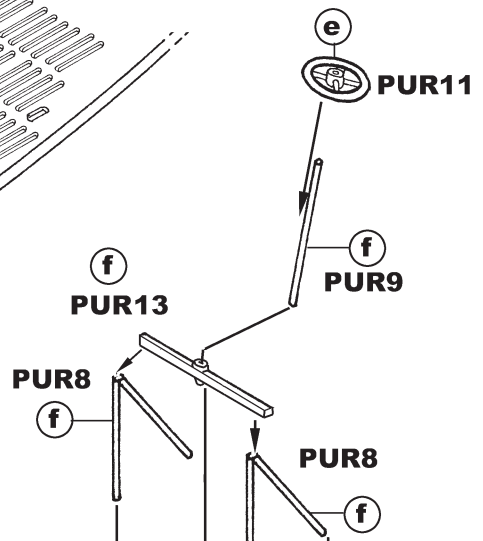

**PUR (polyurethan parts)**

**PP (photo-etched parts)**

**BARVY/COLOR**

<b>a</b>	<b>b</b>	<b>c</b>	<b>d</b>	<b>e</b>	<b>f</b>	<b>g</b>	<b>h</b>	<b>i</b>
Bílá White	Kovová Gun Metal	Světle šedá Light Grey	Červená Red	Černá Black	Šedá Grey	Dřevo Wood	Stříbrná Silver	Litina Cast Iron

**2**

**5**

**6**

**3**

(4x)

**4**

KIT PART  
DÍL STAVEBNICE

[www.facebook.com/specialhobby/](http://www.facebook.com/specialhobby/)