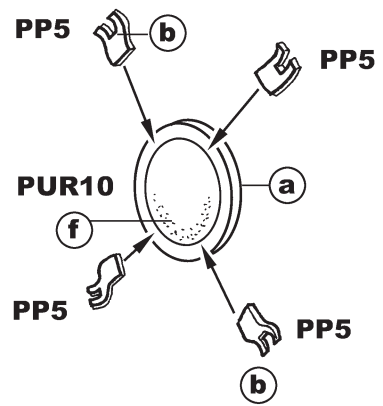

**PUR (polyurethan parts)**

**PP (photo-etched parts)**

**BARVY/COLOR**

<b>a</b>	<b>b</b>	<b>c</b>	<b>d</b>	<b>e</b>	<b>f</b>	<b>g</b>	<b>h</b>	<b>i</b>
Bílá White	Kovová Gun Metal	Světle šedá Light Grey	Červená Red	Černá Black	Šedá Grey	Dřevo Wood	Stříbrná Silver	Litina Cast Iron

**2**

**5**

**6**

**3**

(4x)

**4**

KIT PART  
DÍL STAVEBNICE

[www.facebook.com/specialhobby/](http://www.facebook.com/specialhobby/)